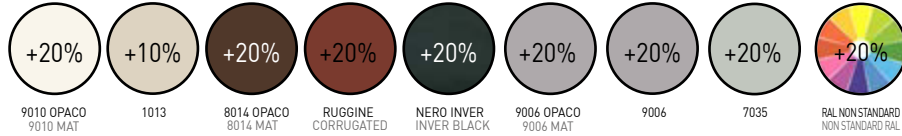

SPACE WALL D87

DISPONIBILE DA GIUGNO 2018
AVAILABLE FROM JUNE 2018

1	

COLORI RAL

per aumenti TESSUTO e RAL vedi pagine 112/123 - For fabric and RAL increases see at pages 112/123
Augmentation TISSU et RAL voir pages 112/123 - Für Aufpreise für RAL und Stoffe S. seiten 112/123