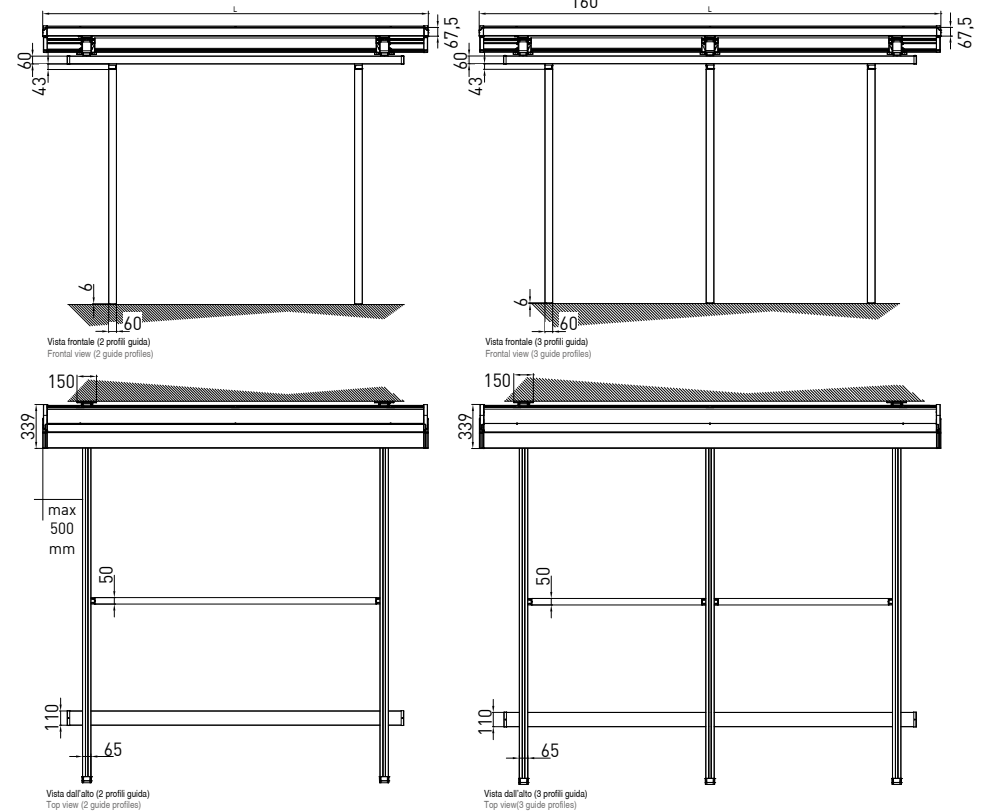

SPACE WALL D87

DISPONIBILE DA GIUGNO 2018
AVAILABLE FROM JUNE 2018

1	

COLORI RAL

per aumenti TESSUTO e RAL vedi pagine 112/123 - For fabric and RAL increases see at pages 112/123
Augmentation TISSU et RAL voir pages 112/123 - Für Aufpreise für RAL und Stoffe S. seiten 112/123