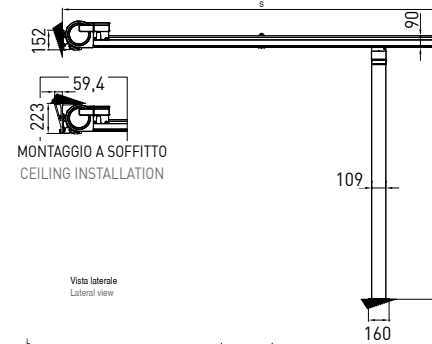

SPACE WALL D87

DISPONIBILE DA GIUGNO 2018
AVAILABLE FROM JUNE 2018

1	

COLORI RAL

per aumenti TESSUTO e RAL vedi pagine 112/123 - For fabric and RAL increases see at pages 112/123
Augmentation TISSU et RAL voir pages 112/123 - Für Aufpreise für RAL und Stoffe S. seiten 112/123