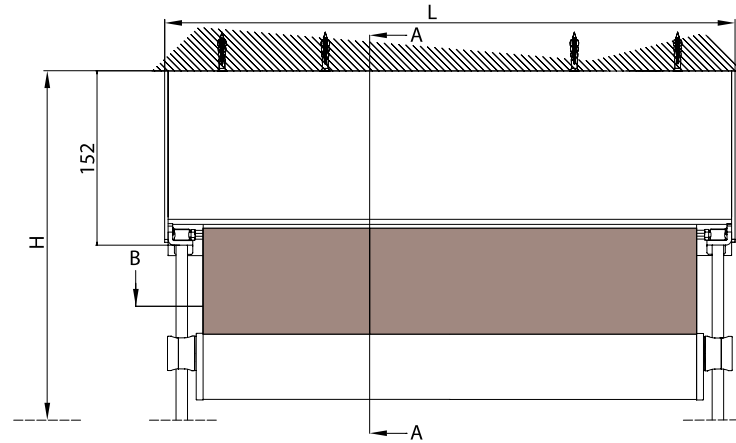

Tenda con cassonetto da 150 (solo variante tonda) dotata di guida asta inox Ø10mm.

Awning with 150 round cassette with rod guide Ø10mm.

Store avec coffre de 150 mm rond et guide tige inox Ø10mm.

Markise mit 150er runder Kassette und Stabführung Ø10mm.

supporto a parete - wall bracket

supporto a nicchia - niche bracket

piedino a pavimento - floor bracket

vista dall'alto - top view

supporto a parete - wall bracket  
B-B

supporto a nicchia - niche bracket  
B-B

piedino a pavimento - floor bracket  
B-B

TONDO - ROUND  
A-A

vista posteriore - rear view

supporto a parete - wall bracket

supporto a nicchia - niche bracket

piedino a pavimento - floor bracket

vista dall'alto - top view