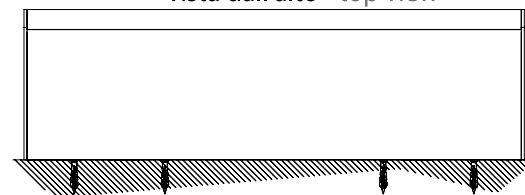

Tenda con cassonetto da 150 (solo variante tonda) dotata di guida asta inox Ø10mm.

Awning with 150 round cassette with rod guide Ø10mm.

Store avec coffre de 150 mm rond et guide tige inox Ø10mm.

Markise mit 150er runder Kassette und Stabführung Ø10mm.

supporto a parete - wall bracket

supporto a nicchia - niche bracket

piedino a pavimento - floor bracket

vista dall'alto - top view

supporto a parete - wall bracket  
B-B

supporto a nicchia - niche bracket  
B-B

piedino a pavimento - floor bracket  
B-B

TONDO - ROUND  
A-A

vista posteriore - rear view

supporto a parete - wall bracket

supporto a nicchia - niche bracket

piedino a pavimento - floor bracket

vista dall'alto - top view