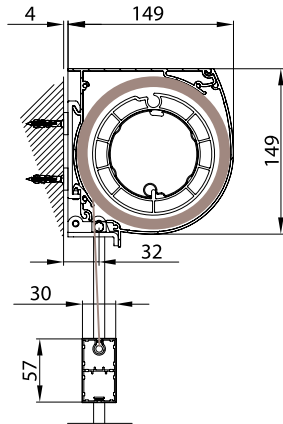

TONDO - ROUND
A-A