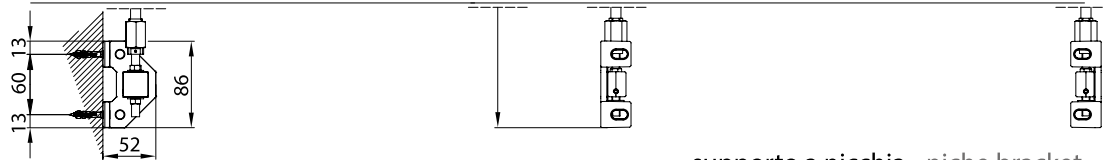

Tenda con cassonetto da 150 (solo variante tonda) dotata di guida asta inox Ø10mm.

Awning with 150 round cassette with rod guide Ø10mm.

Store avec coffre de 150 mm rond et guide tige inox Ø10mm.

Markise mit 150er runder Kassette und Stabführung Ø10mm.

MODULO SINGOLO - SINGLE MODULE

800

300

DISPONIBILE SOLO MOTORIZZATA - AVAILABLE ONLY MOTORIZE  
DISPONIBILE SEULEMENT MOTORISÉ - NUR MIT MOTORANTRIEB MÖGLICH

TONDO - ROUND  
A-A

vista posteriore - rear view

supporto a parete - wall bracket

supporto a nicchia - niche bracket

piedino a pavimento - floor bracket

vista dall'alto - top view

supporto a parete - wall bracket  
B-B

supporto a nicchia - niche bracket  
B-B