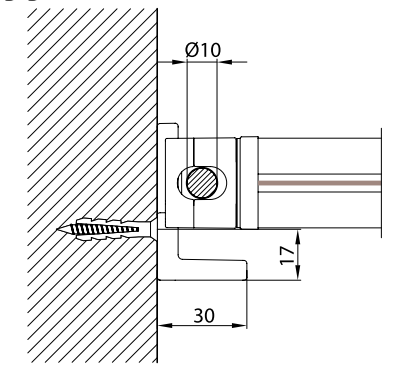

Tenda con cassonetto da 150 (solo variante tonda) dotata di guida asta inox Ø10mm.

Awning with 150 round cassette with rod guide Ø10mm.

Store avec coffre de 150 mm rond et guide tige inox Ø10mm.

Markise mit 150er runder Kassette und Stabführung Ø10mm.

supporto a parete - wall bracket

supporto a nicchia - niche bracket

piedino a pavimento - floor bracket

vista dall'alto - top view

supporto a parete - wall bracket  
B-B

supporto a nicchia - niche bracket  
B-B

piedino a pavimento - floor bracket  
B-B

TONDO - ROUND  
A-A

vista posteriore - rear view

supporto a parete - wall bracket

supporto a nicchia - niche bracket

piedino a pavimento - floor bracket

vista dall'alto - top view