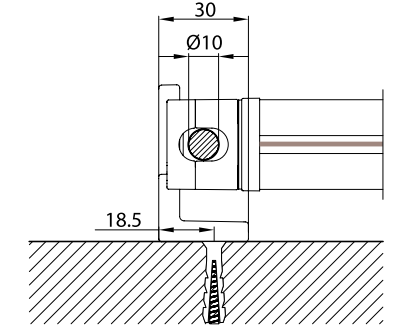

Tenda con cassonetto da 150 (solo variante tonda) dotata di guida asta inox Ø10mm.

Awning with 150 round cassette with rod guide Ø10mm.

Store avec coffre de 150 mm rond et guide tige inox Ø10mm.

Markise mit 150er runder Kassette und Stabführung Ø10mm.

supporto a parete - wall bracket

supporto a nicchia - niche bracket

piedino a pavimento - floor bracket

vista dall'alto - top view

supporto a parete - wall bracket  
B-B

supporto a nicchia - niche bracket  
B-B

piedino a pavimento - floor bracket  
B-B

TONDO - ROUND  
A-A

vista posteriore - rear view

supporto a parete - wall bracket

supporto a nicchia - niche bracket

piedino a pavimento - floor bracket

vista dall'alto - top view