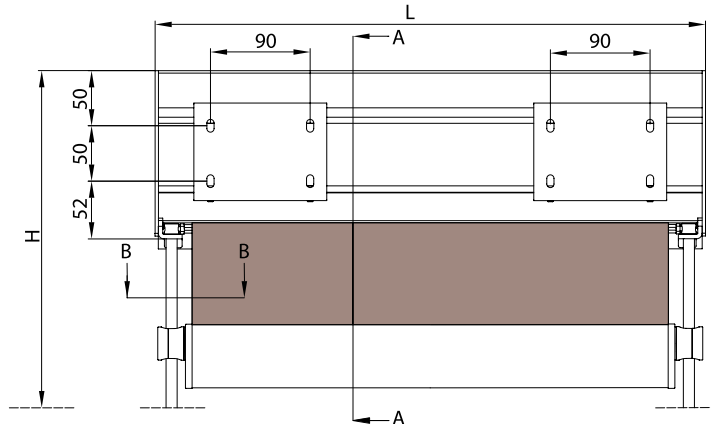

Tenda con cassonetto da 150 (solo variante tonda) dotata di guida asta inox Ø10mm.

Awning with 150 round cassette with rod guide Ø10mm.

Store avec coffre de 150 mm rond et guide tige inox Ø10mm.

Markise mit 150er runder Kassette und Stabführung Ø10mm.

MODULO SINGOLO - SINGLE MODULE

800

300

DISPONIBILE SOLO MOTORIZZATA - AVAILABLE ONLY MOTORIZE  
DISPONIBILE SEULEMENT MOTORISÉ - NUR MIT MOTORANTRIEB MÖGLICH

TONDO - ROUND  
A-A

vista posteriore - rear view

supporto a parete - wall bracket

supporto a nicchia - niche bracket

piedino a pavimento - floor bracket

vista dall'alto - top view

supporto a parete - wall bracket  
B-B

supporto a nicchia - niche bracket  
B-B