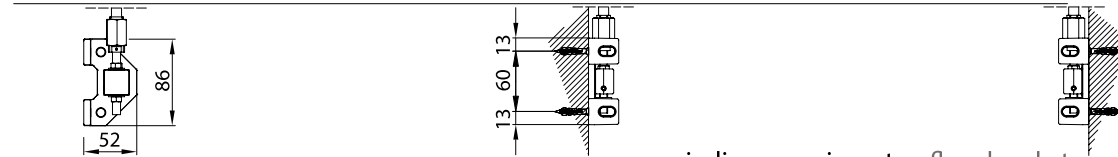

Tenda con cassonetto da 150 (solo variante tonda) dotata di guida asta inox Ø10mm.

Awning with 150 round cassette with rod guide Ø10mm.

Store avec coffre de 150 mm rond et guide tige inox Ø10mm.

Markise mit 150er runder Kassette und Stabführung Ø10mm.

MODULO SINGOLO - SINGLE MODULE

800

300

DISPONIBILE SOLO MOTORIZZATA - AVAILABLE ONLY MOTORIZE  
DISPONIBILE SEULEMENT MOTORISÉ - NUR MIT MOTORANTRIEB MÖGLICH

TONDO - ROUND  
A-A

vista posteriore - rear view

supporto a parete - wall bracket

supporto a nicchia - niche bracket

piedino a pavimento - floor bracket

vista dall'alto - top view

supporto a parete - wall bracket  
B-B

supporto a nicchia - niche bracket  
B-B