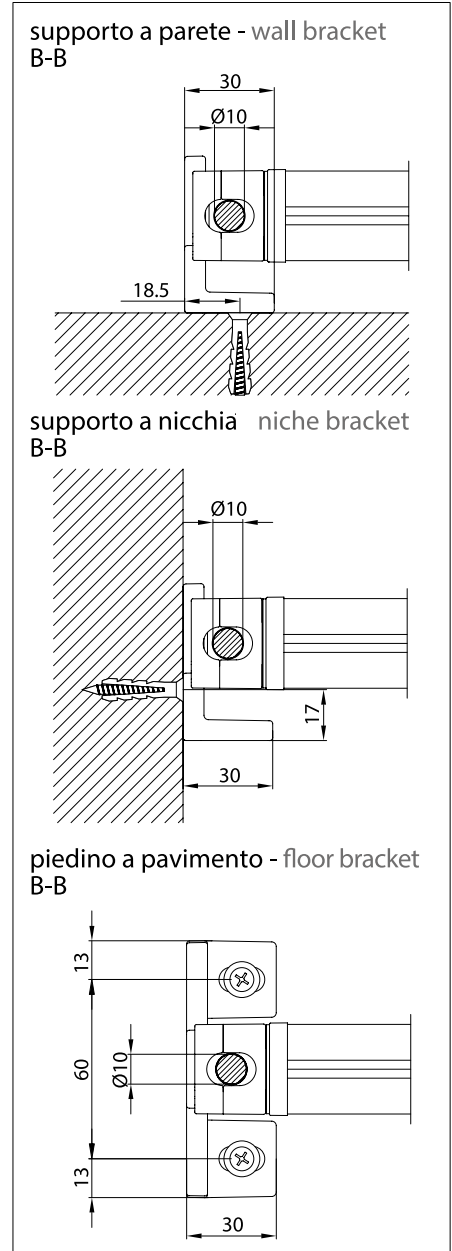

Tenda con cassonetto da 150 (solo variante tonda) dotata di guida asta inox Ø10mm.

Awning with 150 round cassette with rod guide Ø10mm.

Store avec coffre de 150 mm rond et guide tige inox Ø10mm.

Markise mit 150er runder Kassette und Stabführung Ø10mm.

supporto a parete - wall bracket

supporto a nicchia - niche bracket

piedino a pavimento - floor bracket

vista dall'alto - top view

supporto a parete - wall bracket  
B-B

supporto a nicchia - niche bracket  
B-B

piedino a pavimento - floor bracket  
B-B

TONDO - ROUND  
A-A

vista posteriore - rear view

supporto a parete - wall bracket

supporto a nicchia - niche bracket

piedino a pavimento - floor bracket

vista dall'alto - top view