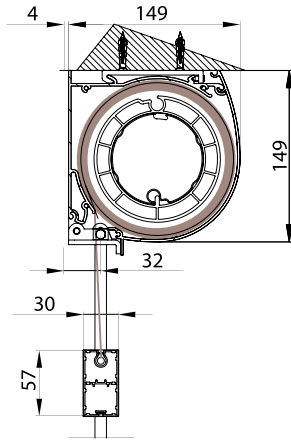

Tenda con cassonetto da 150 (solo variante tonda) dotata di guida asta inox Ø10mm.

Awning with 150 round cassette with rod guide Ø10mm.

Store avec coffre de 150 mm rond et guide tige inox Ø10mm.

Markise mit 150er runder Kassette und Stabführung Ø10mm.

supporto a parete - wall bracket

supporto a nicchia - niche bracket

piedino a pavimento - floor bracket

vista dall'alto - top view

supporto a parete - wall bracket  
B-B

supporto a nicchia - niche bracket  
B-B

piedino a pavimento - floor bracket  
B-B

TONDO - ROUND  
A-A

vista posteriore - rear view

supporto a parete - wall bracket

supporto a nicchia - niche bracket

piedino a pavimento - floor bracket

vista dall'alto - top view