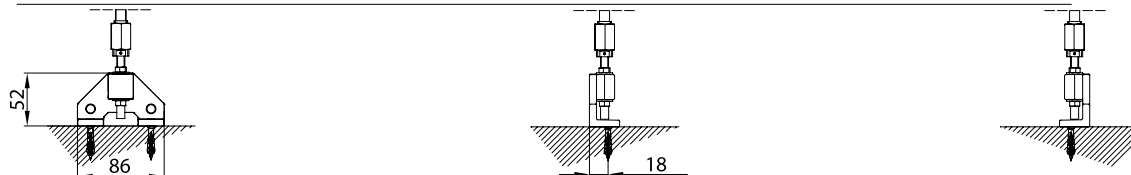

Tenda con cassonetto da 150 (solo variante tonda) dotata di guida asta inox Ø10mm.

Awning with 150 round cassette with rod guide Ø10mm.

Store avec coffre de 150 mm rond et guide tige inox Ø10mm.

Markise mit 150er runder Kassette und Stabführung Ø10mm.

MODULO SINGOLO - SINGLE MODULE

800

300

DISPONIBILE SOLO MOTORIZZATA - AVAILABLE ONLY MOTORIZE  
DISPONIBILE SEULEMENT MOTORISÉ - NUR MIT MOTORANTRIEB MÖGLICH

TONDO - ROUND  
A-A

vista posteriore - rear view

supporto a parete - wall bracket

supporto a nicchia - niche bracket

piedino a pavimento - floor bracket

vista dall'alto - top view

supporto a parete - wall bracket  
B-B

supporto a nicchia - niche bracket  
B-B