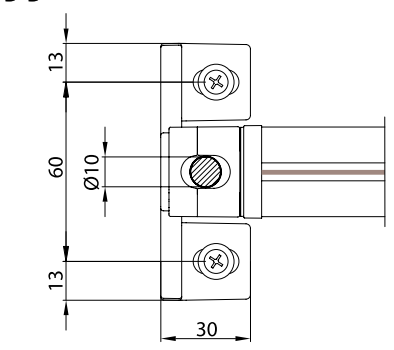

Tenda con cassonetto da 150 (solo variante tonda) dotata di guida asta inox Ø10mm.

Awning with 150 round cassette with rod guide Ø10mm.

Store avec coffre de 150 mm rond et guide tige inox Ø10mm.

Markise mit 150er runder Kassette und Stabführung Ø10mm.

supporto a parete - wall bracket

supporto a nicchia - niche bracket

piedino a pavimento - floor bracket

vista dall'alto - top view

supporto a parete - wall bracket  
B-B

supporto a nicchia - niche bracket  
B-B

piedino a pavimento - floor bracket  
B-B

TONDO - ROUND  
A-A

vista posteriore - rear view

supporto a parete - wall bracket

supporto a nicchia - niche bracket

piedino a pavimento - floor bracket

vista dall'alto - top view