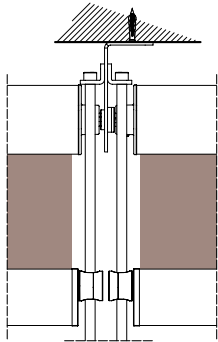

Store sans coffret et guide tige $\varnothing 10$ mm. Disponible avec une coulisserie unique ou une double.

Markise ohne Kassette und Stabführung $\varnothing 10$ mm. Sie ist in der einfachen sowie in der Doppelausführung erhältlich.

Montaggio a Parete / Wall installation / Installation au mur / Wandmontage

modulo doppio
double module
A-A

vista dall'alto - top view

GA Posteriore - GA back
A-A

vista posteriore - rear view

Supporto a parete - Wall support - Support au mur - Wandkonsole

Piedino a pavimento - Floor foot - Pied sol - Bodenbefestigung

vista dall'alto - top view

supporto a parete - wall bracket
B-B

pedino a pavimento - floor bracket
B-B

Montaggio a Soffitto / Ceiling installation / Installation au plafond / Deckenmontage

modulo doppio
double module
A-A

GA Posteriore - GA back
A-A

vista posteriore - rear view

supporto a parete - wall bracket
B-B

pedino a pavimento - floor bracket
B-B

Supporto a parete - Wall support - Support au mur - Wandkonsole