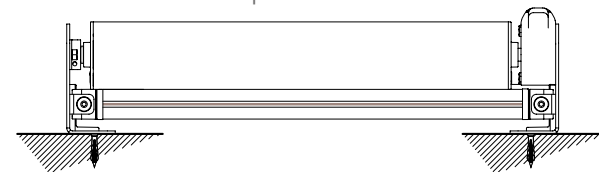

**MODULO DOPPIO - DOUBLE MODULE**

↔ 1000

⬆ 300

Installazione a soffitto - Ceiling installation
Installation au plafond - Deckenmontage

Installazione a parete - Wall installation
Installation au mur - Wandmontage

Montaggio a Parete / Wall installation / Installation au mur / Wandmontage

modulo doppio
double module
A-A

vista dall'alto - top view

GA Posteriore - GA back
A-A

vista posteriore - rear view

Supporto a parete - Wall support - Support au mur - Wandkonsole

Piedino a pavimento - Floor foot - Pied sol - Bodenbefestigung

vista dall'alto - top view

supporto a parete - wall bracket
B-B

pedino a pavimento - floor bracket
B-B

Montaggio a Soffitto / Ceiling installation / Installation au plafond / Deckenmontage