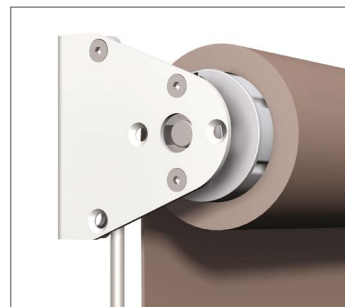

**MODULO SINGOLO - SINGLE MODULE**

↔ 500

⬆ 300

Tenda senza cassonetto, dotata di guida asta inox $\varnothing 10$ mm. Realizzabile sia nella versione singola che doppia.

Awning without cassette with rod guide $\varnothing 10$ mm. Available in single and double version.

Store sans coffret et guide tige $\varnothing 10$ mm. Disponible avec une coulisserie unique ou une double.

Markise ohne Kassette und Stabführung $\varnothing 10$ mm. Sie ist in der einfachen sowie in der Doppelausführung erhältlich.

**MODULO DOPPIO - DOUBLE MODULE**

↔ 1000

⬆ 300

Installazione a soffitto - Ceiling installation
Installation au plafond - Deckenmontage

Installazione a parete - Wall installation
Installation au mur - Wandmontage

Montaggio a Parete / Wall installation / Installation au mur / Wandmontage

modulo doppio
double module
A-A

vista dall'alto - top view

GA Posteriore - GA back
A-A

vista posteriore - rear view

Supporto a parete - Wall support - Support au mur - Wandkonsole