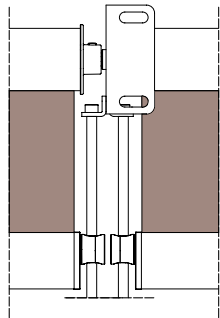

**MODULO SINGOLO - SINGLE MODULE**

↔ 500

⬆ 300

Tenda senza cassonetto, dotata di guida asta inox $\varnothing 10$ mm. Realizzabile sia nella versione singola che doppia.

Awning without cassette with rod guide $\varnothing 10$ mm. Available in single and double version.

Store sans coffret et guide tige $\varnothing 10$ mm. Disponible avec une coulisserie unique ou une double.

Markise ohne Kassette und Stabführung $\varnothing 10$ mm. Sie ist in der einfachen sowie in der Doppelausführung erhältlich.

**MODULO DOPPIO - DOUBLE MODULE**

↔ 1000

⬆ 300

Installazione a soffitto - Ceiling installation
Installation au plafond - Deckenmontage

Installazione a parete - Wall installation
Installation au mur - Wandmontage

Montaggio a Parete / Wall installation / Installation au mur / Wandmontage

modulo doppio
double module
A-A

vista dall'alto - top view

GA Posteriore - GA back
A-A

vista posteriore - rear view

Supporto a parete - Wall support - Support au mur - Wandkonsole