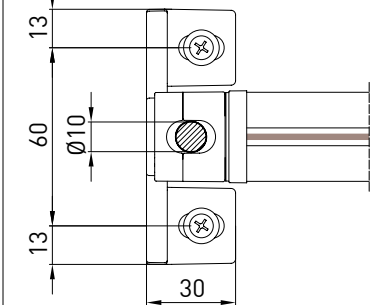

Montaggio a Parete / Wall installation / Installation au mur / Wandmontage

modulo doppio
double module
A-A

vista dall'alto - top view

GA Posteriore - GA back
A-A

vista posteriore - rear view

Supporto a parete - Wall support - Support au mur - Wandkonsole

Piedino a pavimento - Floor foot - Pied sol - Bodenbefestigung

vista dall'alto - top view

supporto a parete - wall bracket
B-B

pedino a pavimento - floor bracket
B-B

Montaggio a Soffitto / Ceiling installation / Installation au plafond / Deckenmontage

modulo doppio
double module
A-A

GA Posteriore - GA back
A-A

vista posteriore - rear view

supporto a parete - wall bracket
B-B

pedino a pavimento - floor bracket
B-B

Supporto a parete - Wall support - Support au mur - Wandkonsole