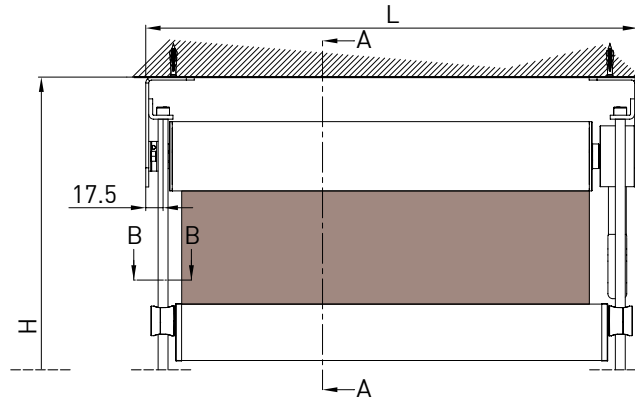

Montaggio a Parete / Wall installation / Installation au mur / Wandmontage

modulo doppio
double module
A-A

vista dall'alto - top view

GA Posteriore - GA back
A-A

vista posteriore - rear view

Supporto a parete - Wall support - Support au mur - Wandkonsole

Piedino a pavimento - Floor foot - Pied sol - Bodenbefestigung

vista dall'alto - top view

supporto a parete - wall bracket
B-B

pedino a pavimento - floor bracket
B-B

Montaggio a Soffitto / Ceiling installation / Installation au plafond / Deckenmontage

modulo doppio
double module
A-A

GA Posteriore - GA back
A-A

vista posteriore - rear view

supporto a parete - wall bracket
B-B

pedino a pavimento - floor bracket
B-B

Supporto a parete - Wall support - Support au mur - Wandkonsole