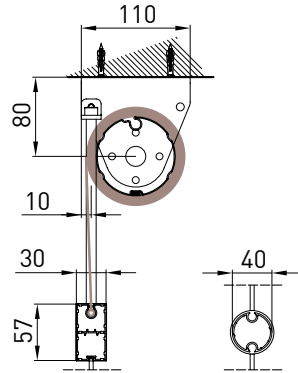

Montaggio a Parete / Wall installation / Installation au mur / Wandmontage

modulo doppio
double module
A-A

vista dall'alto - top view

GA Posteriore - GA back
A-A

vista posteriore - rear view

Supporto a parete - Wall support - Support au mur - Wandkonsole

Piedino a pavimento - Floor foot - Pied sol - Bodenbefestigung

vista dall'alto - top view

supporto a parete - wall bracket
B-B

pedino a pavimento - floor bracket
B-B

Montaggio a Soffitto / Ceiling installation / Installation au plafond / Deckenmontage

modulo doppio
double module
A-A

GA Posteriore - GA back
A-A

vista posteriore - rear view

supporto a parete - wall bracket
B-B

pedino a pavimento - floor bracket
B-B

Supporto a parete - Wall support - Support au mur - Wandkonsole