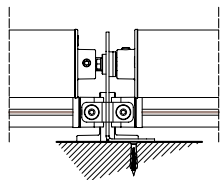

**MODULO DOPPIO - DOUBLE MODULE**

↔ 1000

⬆ 300

Installazione a soffitto - Ceiling installation
Installation au plafond - Deckenmontage

Installazione a parete - Wall installation
Installation au mur - Wandmontage

Montaggio a Parete / Wall installation / Installation au mur / Wandmontage

modulo doppio
double module
A-A

vista dall'alto - top view

GA Posteriore - GA back
A-A

vista posteriore - rear view

Supporto a parete - Wall support - Support au mur - Wandkonsole